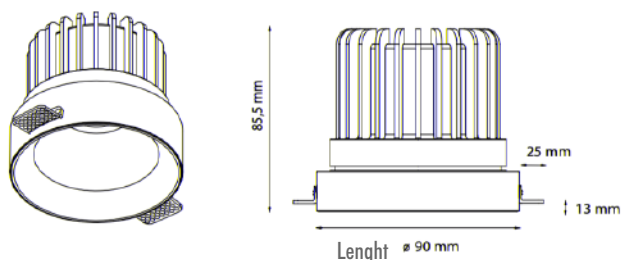

PRODUCT CODE	W	Height	Lenght	Hole Size	Temp	Lumen*
RIVALTR.7.95.N.4.25	7	85	Ø95	Ø85	4000K	770
RIVALTR.7.95.N.4.47	7	85	Ø95	Ø85	4000K	750
RIVALTR.10.95.N.4.25	10	85	Ø95	Ø85	4000K	1070
RIVALTR.10.95.N.4.47	10	85	Ø95	Ø85	4000K	1050
RIVALTR.13.95.N.4.25	13	85	Ø95	Ø85	4000K	1260
RIVALTR.13.95.N.4.47	13	85	Ø95	Ø85	4000K	1240

CUSTOMIZE OPTIONS

Dimmable 1-10V	Dimmable PUSH	Dimmable TRIAC	Dimmable DALI	Input Voltage 24V/DC	Light Temperature 3000K	Light Temperature 6500K	Dynamic White	Color Rendering Index >90	Black / Grey Body Color	Emergency Kit
1-10V	PUSH	TRIAC	DALI	24V DC	3K	6.5K	DYN	CRI >90	B	G

PRODUCT CODING

Product Name	Product Power	Product Size	Control System				Color Temperature			Light Beam	
XX	XX	XX	on/off	1-10V	PUSH	TRIAC	DALI	3K	4K	6.5K	XX
XX	XX	XX	N	V	P	T	D	3	4	6	XX

TECHNICAL DRAWINGS