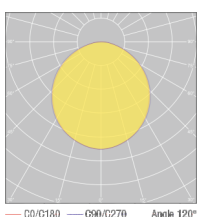

Ordering Details - M

Product Code	Power	Light Color	Dimensions	Lumen
MACHTIG.M.18.600.AC.N.4.120.9016	18W	4000K	600	2448
MACHTIG.M.36.1200.AC.N.4.120.9016	36W	4000K	1200	4896
MACHTIG.M.44.1200.AC.N.4.120.9016	44W	4000K	1200	5984
MACHTIG.M.48.1200.AC.N.4.120.9016	48W	4000K	1200	6528
MACHTIG.M.44.1500.AC.N.4.120.9016	44W	4000K	1500	5984
MACHTIG.M.48.1800.AC.N.4.120.9016	48W	4000K	1800	6528

Ordering Details - L

Product Code	Power	Light Color	Dimensions	Lumen
MACHTIG.L.80.600.AC.N.4.120.9016	80W	4000K	600	10880
MACHTIG.L.100.1200.AC.N.4.120.9016	100W	4000K	1200	13600
MACHTIG.L.120.1200.AC.N.4.120.9016	120W	4000K	1200	16320
MACHTIG.L.140.1200.AC.N.4.120.9016	140W	4000K	1200	19040
MACHTIG.L.120.1500.AC.N.4.120.9016	120W	4000K	1500	16320
MACHTIG.L.140.1800.AC.N.4.120.9016	140W	4000K	1800	19040

* For different options, please contact our team.

Light Colors

Body Colors Options

Optional Accessories

Beam Angle Options

Product Coding

Product Name	Product Power	Input	Control System	Color Temperature	Light Beam	Body Color
XX	XX	AC DC	SPRGR I-TOV PUSH TRAC DALI	SR 4K 6.5K	XX	XX
XX	XX	AC DC	N V P T D	3 4 6	XX	XX