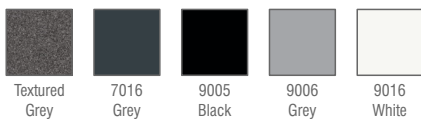

Ordering Details - S

Product Code	Power	Light Color	Dimensions	Lumen
MACHTIG.S.18.600.AC.N.4.120.9016	18W	4000K	600	2448
MACHTIG.S.36.1200.AC.N.4.120.9016	36W	4000K	1200	4896
MACHTIG.S.44.1200.AC.N.4.120.9016	44W	4000K	1200	5984
MACHTIG.S.48.1200.AC.N.4.120.9016	48W	4000K	1200	6528
MACHTIG.S.44.1500.AC.N.4.120.9016	44W	4000K	1500	5984
MACHTIG.S.48.1800.AC.N.4.120.9016	48W	4000K	1800	6528

Ordering Details - M

Product Code	Power	Light Color	Dimensions	Lumen
MACHTIG.M.18.600.AC.N.4.120.9016	18W	4000K	600	2448
MACHTIG.M.36.1200.AC.N.4.120.9016	36W	4000K	1200	4896
MACHTIG.M.44.1200.AC.N.4.120.9016	44W	4000K	1200	5984
MACHTIG.M.48.1200.AC.N.4.120.9016	48W	4000K	1200	6528
MACHTIG.M.44.1500.AC.N.4.120.9016	44W	4000K	1500	5984
MACHTIG.M.48.1800.AC.N.4.120.9016	48W	4000K	1800	6528

Ordering Details - L

Product Code	Power	Light Color	Dimensions	Lumen
MACHTIG.L.80.600.AC.N.4.120.9016	80W	4000K	600	10880
MACHTIG.L.100.1200.AC.N.4.120.9016	100W	4000K	1200	13600
MACHTIG.L.120.1200.AC.N.4.120.9016	120W	4000K	1200	16320
MACHTIG.L.140.1200.AC.N.4.120.9016	140W	4000K	1200	19040
MACHTIG.L.120.1500.AC.N.4.120.9016	120W	4000K	1500	16320
MACHTIG.L.140.1800.AC.N.4.120.9016	140W	4000K	1800	19040

* For different options, please contact our team.

Light Colors

Body Colors Options

Optional Accessories

Beam Angle Options

Product Coding

Product Name	Product Power	Input	Control System	Color Temperature	Light Beam	Body Color
XX	XX	AC DC	SPRGR I-TOV PUSH TRAC DALI	SR 4K 6.5K	XX	XX
XX	XX	AC DC	N V P T D	3 4 6	XX	XX