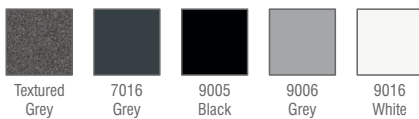

Available Options

Input	24V / DC
Control	DALI, DIM, DMX
Optic	30°, 60°, 90°
Light Color	2200K, 2700K, 3000K, 5000K, 6500K
Body Color	Optional RAL colors
CRI	>90
Protection	IP66 - IP67
Warranty	7-10 Years

Light Colors

Ordering Details

Product Code	Power	Light Color	Lumen
PARVUS.3.180.AC.N.4.30.7016	3W	4000K	255
PARVUS.5.180.AC.N.4.30.7016	5W	4000K	425

* For different options, please contact our team.

Body Colors Options