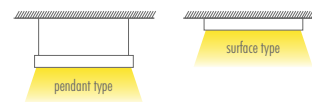

TECHNICAL DRAWINGS