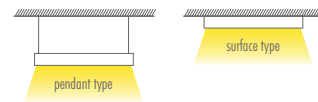

TECHNICAL DRAWINGS