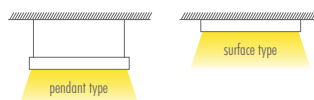

PRODUCT CODE	W	Length	Temp	Lumen*
AURA LINE 52.11.500.N.4.120	11	500	4000K	1133
AURA LINE 52.16.500.N.4.120	16	500	4000K	1648
*AURA LINE 52.15.600.N.4.120	15	600	4000K	1725
AURA LINE 52.18.600.N.4.120	18	600	4000K	1854
*AURA LINE 52.20.800.N.4.120	20	800	4000K	2300
AURA LINE 52.22.1000.N.4.120	22	1000	4000K	2266
AURA LINE 52.25.1000.N.4.120	25	1000	4000K	2575
AURA LINE 52.32.1000.N.4.120	32	1000	4000K	3296
AURA LINE 52.32.1100.N.4.120	30	1100	4000K	3450
AURA LINE 52.27.1200.N.4.120	27	1200	4000K	2781
AURA LINE 52.28.1200.N.4.120	28	1200	4000K	2884
AURA LINE 52.39.1200.N.4.120	39	1200	4000K	4017
AURA LINE 52.30.1300.N.4.120	30	1300	4000K	3090
AURA LINE 52.36.1400.N.4.120	36	1400	4000K	3708
AURA LINE 52.33.1500.N.4.120	33	1500	4000K	3399
AURA LINE 52.45.1500.N.4.120	45	1500	4000K	4635
AURA LINE 52.48.1500.N.4.120	48	1500	4000K	4944
*AURA LINE 52.45.1800.N.4.120	45	1800	4000K	5175
AURA LINE 52.48.1800.N.4.120	48	1800	4000K	4944
AURA LINE 52.44.2000.N.4.120	44	2000	4000K	4532
AURA LINE 52.54.2000.N.4.120	54	2000	4000K	5562
AURA LINE 52.64.2000.N.4.120	64	2000	4000K	6592
*AURA LINE 52.44.2500.N.4.120	44	2500	4000K	5060
AURA LINE 52.64.2500.N.4.120	64	2500	4000K	6510
AURA LINE 52.65.3000.N.4.120	65	3000	4000K	6695
AURA LINE 52.96.3000.N.4.120	96	3000	4000K	9888