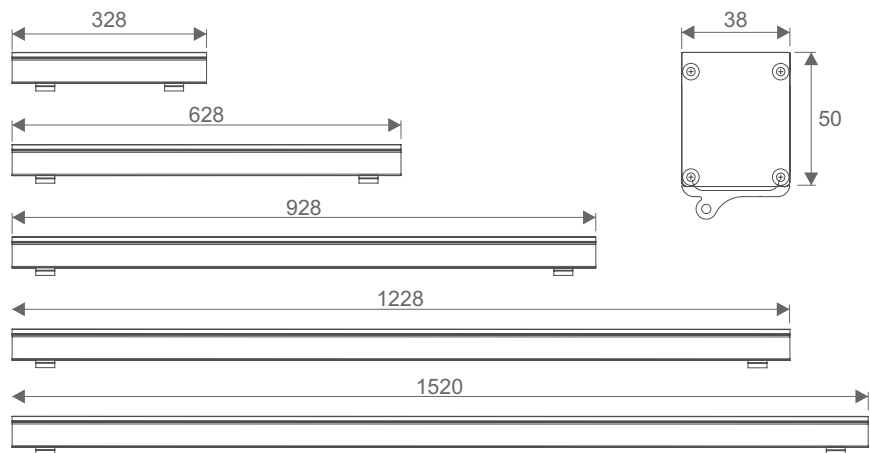

Ordering Details

Product Code	Input	Power	Light Color	Lenght	Control
Cesar Mini.8.328.D.RGB.XX	220V/AC	8W	RGB	328mm	DMX
Cesar Mini.12.328.D.RGB.XX	220V/AC	12W	RGB	328mm	DMX
Cesar Mini.16.628.D.RGB.XX	220V/AC	16W	RGB	628mm	DMX
Cesar Mini.24.628.D.RGB.XX	220V/AC	24W	RGB	628mm	DMX
Cesar Mini.27.928.D.RGB.XX	220V/AC	27W	RGB	928mm	DMX
Cesar Mini.40.928.D.RGB.XX	220V/AC	40W	RGB	928mm	DMX
Cesar Mini.36.1228.D.RGB.XX	220V/AC	36W	RGB	1228mm	DMX
Cesar Mini.54.1228.D.RGB.XX	220V/AC	54W	RGB	1228mm	DMX
Cesar Mini.36.1520.D.RGB.XX	220V/AC	40W	RGB	1520mm	DMX
Cesar Mini.54.1520.D.RGB.XX	220V/AC	54W	RGB	1520mm	DMX

Product Coding

Product Name	Product Power	Product Size	Control System	Color	Light Beam
XX	XX	XX	DMX	RGB	XX
XX	XX	XX	D	RGBW	XX

Technical Drawing