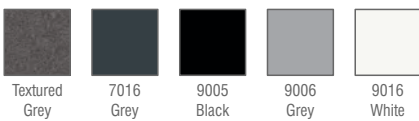

Body Colors Options