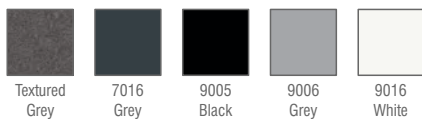

Body Colors Options