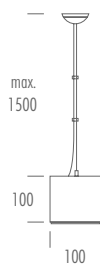

PRODUCT CODE	W	Lenght	Temp	Lumen*
KUBIK.20.540x540.N.4.120	20	540x540	4000K	3200
KUBIK.44.540x540.N.4.120	44	540x540	4000K	4976
KUBIK.28.640x640.N.4.120	28	640x640	4000K	3320
KUBIK.52.640x640.N.4.120	52	640x640	4000K	5620
KUBIK.64.640x640.N.4.120	64	640x640	4000K	7418
KUBIK.76.640x640.N.4.120	76	640x640	4000K	7860
KUBIK.72.650x650.N.4.120	72	650x650	4000K	5976
KUBIK.36.740x740.N.4.120	36	740x740	4000K	4220
KUBIK.61.740x740.N.4.120	61	740x740	4000K	6190
KUBIK.54.750x750.N.4.120	54	750x750	4000K	5800
KUBIK.74.840x840.N.4.120	74	840x840	4000K	7152
KUBIK.79.940x940.N.4.120	79	940x940	4000K	8120
KUBIK.108.950x950.N.4.120	108	950x950	4000K	8856
KUBIK.85.1040x1040.N.4.120	85	1040x1040	4000K	9150
KUBIK.96.1140x1140.N.4.120	96	1140x1140	4000K	10200
KUBIK.105.1200x1200.N.4.120	105	1200x1200	4000K	11088
KUBIK.153.1200x1200.N.4.120	153	1200x1200	4000K	15920
KUBIK.192.1500x1500.N.4.120	192	1500x1500	4000K	20100
KUBIK.176.2000x2000.N.4.120	176	2000x2000	4000K	18420
KUBIK.256.2000x2000.N.4.120	256	2000x2000	4000K	26880
KUBIK.320.2500x2500.N.4.120	320	2500x2500	4000K	32254
KUBIK.264.3000x3000.N.4.120	264	3000x3000	4000K	27720
KUBIK.384.3000x3000.N.4.120	384	3000x3000	4000K	40120

## BASIC OPTIONS

- on/off Control (No Dimmable) Input
- Voltage 220-240V/AC - 50/60 Hz 5
- Color Rendering Index >80
- Light Temperature 4000K
- Light Beam 120°
- White Satin Polycarbonate Diffuser
- Black Body Color
- 20C°/+40C° Temperature

## PRODUCT CODING

Product Name	Product Power	Product Size	Control System				Color Temperature			Light Beam	
XX XX XX	XX	XX	1-10V	PUSH	TRIAC	DALI	3K	4K	6.5K	XX	
XX XX XX	XX	XX	N	V	P	T	D	3	4	6	XX

\* For different options, please contact our team.