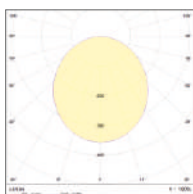

LINEA MAG

magnetic type

linear lighting fixture

- Aluminum extruded body
- UV protected diffuser
- Nickel plated brass parts
- Electrostatic powder coating paint
- Production in different lengths
- Optional body colors
- ENEC standards

BASIC OPTIONS

on/off	on/off Control (No Dimmable)
230V AC	Input Voltage 220-240V/AC, 50-60HZ
CRI > 80	Color Rendering Index > 80
4K	Light Temperature 4000K
	Light Beam 120° Opaque
	Operating Temperature : -20 / 40 °C
B	Grey Body Color

PRODUCT CODE	W	Lenght	Temp	Lumen*
LINEA MAG.5.73.N.4.120	5	73	4000K	550
LINEA MAG. 10.164.N.4.120	10	164	4000K	1100
LINEA MAG.15.320.N.4.120	15	320	4000K	1650
LINEA MAG.25.640.N.4.120	25	640	4000K	2750
LINEA MAG.40.960.N.4.120	40	960	4000K	4400

* According to 4000K light temperature

CUSTOMIZE OPTIONS

Dimmable 1-10V	Dimmable PUSH	Dimmable TRIAC	Dimmable DALI	Input Voltage 24V/DC	Light Temperature 2700K	Light Temperature 3000K	Light Temperature 4000K	Light Temperature 5000K	Dynamic White	Color Rendering Index > 90	Optional Body Color
1-10V	PUSH	TRIAC	DALI	24V DC	2.7K	3K	4K	5K	DYN	CRI > 90	W

PRODUCT CODING

Product Name	Product Power	Product Size	Control System	Color Temperature	Light Beam
XX XX	XX XX	XX XX	N V P T D	2 3 4 5	XX

TECHNICAL DRAWINGS

* For different options, please contact our team.