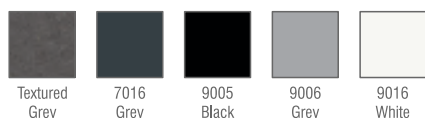

## Light Colors

2200K 2700K 3000K 4000K 5000K 6500K DW RGB

## Body Colors Options

Textured Grey 7016 Grey 9005 Black 9006 Grey 9016 White