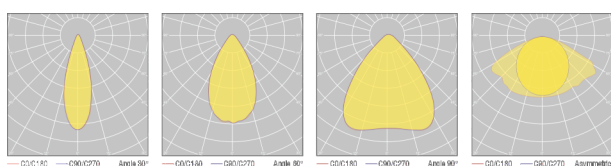

Light Colors

Body Colors Options

Beam Angle Options

Product Code	Power	Light Color	Length	Profile dimension	Lumen
STAGEWOOD.10.AC.N.3.30.7016	10W	4000K	3000	140x80	1100
STAGEWOOD.20.AC.N.3.30.7016	20W	4000K	3000	140x80	2220
STAGEWOOD.30.AC.N.3.30.7016	30W	4000K	3000	140x80	3312
STAGEWOOD.40.AC.N.3.30.7016	40W	4000K	3000	140x80	4400
STAGEWOOD.10.AC.N.3.4000.7016	10W	4000K	4000	140x80	1100
STAGEWOOD.20.AC.N.3.4000.7016	20W	4000K	4000	140x80	2220
STAGEWOOD.30.AC.N.3.4000.7016	30W	4000K	4000	140x80	3312
STAGEWOOD.40.AC.N.3.4000.7016	40W	4000K	4000	140x80	4400
STAGEWOOD.10.AC.N.3.5000.7016	10W	4000K	5000	140x80	1100
STAGEWOOD.20.AC.N.3.5000.7016	20W	4000K	5000	140x80	2220
STAGEWOOD.30.AC.N.3.5000.7016	30W	4000K	5000	140x80	3312
STAGEWOOD.40.AC.N.3.5000.7016	40W	4000K	5000	140x80	4400
STAGEWOOD.10.AC.N.3.6000.7016	10W	4000K	6000	140x80	1100
STAGEWOOD.20.AC.N.3.6000.7016	20W	4000K	6000	140x80	2220
STAGEWOOD.30.AC.N.3.6000.7016	30W	4000K	6000	140x80	3312
STAGEWOOD.40.AC.N.3.6000.7016	40W	4000K	6000	140x80	4400
STAGEWOOD.10.AC.N.3.7000.7016	10W	4000K	7000	140x80	1100
STAGEWOOD.20.AC.N.3.7000.7016	20W	4000K	7000	140x80	2220
STAGEWOOD.30.AC.N.3.7000.7016	30W	4000K	7000	140x80	3312
STAGEWOOD.40.AC.N.3.7000.7016	40W	4000K	7000	140x80	4400