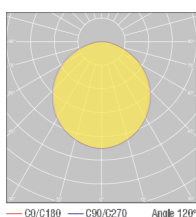

Light Colors

Body Colors Options

Optional Accessories

Beam Angle Options

Ordering Details

| Product Code | Power | Light Color | Dimensions | Lumen |
|-----------------------------|-------|-------------|------------|-------|
| TROP10.600.AC.N.4.120.9006 | 10W | 4000K | 600 | 1280 |
| TROP15.600.AC.N.4.120.9006 | 15W | 4000K | 600 | 1920 |
| TROP20.600.AC.N.4.120.9006 | 20W | 4000K | 600 | 2560 |
| TROP25.600.AC.N.4.120.9006 | 25W | 4000K | 600 | 3000 |
| TROP30.600.AC.N.4.120.9006 | 30W | 4000K | 600 | 3850 |
| TROP30.1200.AC.N.4.120.9006 | 30W | 4000K | 1200 | 3850 |
| TROP35.1200.AC.N.4.120.9006 | 35W | 4000K | 1200 | 4480 |
| TROP40.1200.AC.N.4.120.9006 | 40W | 4000K | 1200 | 5120 |
| TROP45.1200.AC.N.4.120.9006 | 45W | 4000K | 1200 | 5760 |
| TROP50.1200.AC.N.4.120.9006 | 50W | 4000K | 1200 | 6400 |
| TROP30.1500.AC.N.4.120.9006 | 30W | 4000K | 1500 | 3850 |
| TROP40.1500.AC.N.4.120.9006 | 40W | 4000K | 1500 | 5120 |
| TROP50.1500.AC.N.4.120.9006 | 50W | 4000K | 1500 | 6400 |
| TROP55.1500.AC.N.4.120.9006 | 55W | 4000K | 1500 | 7040 |
| TROP60.1500.AC.N.4.120.9006 | 60W | 4000K | 1500 | 7680 |
| TROP65.1500.AC.N.4.120.9006 | 65W | 4000K | 1500 | 8320 |