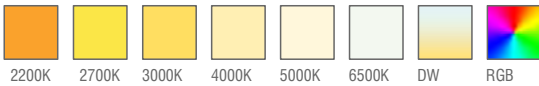

Light Colors