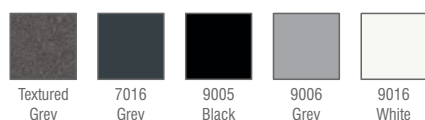

Body Colors Options