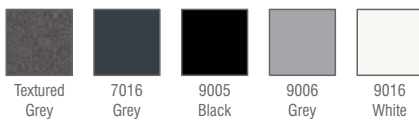

Input	100-305V / AC 50-65Hz
Control	On / Off
Optic	Symmetrical
Light Color	4000K
Body Color	7016 Grey
CRI	>82
Protection	IP66
Impact Resistance	IK09
Protection class IEC	Class I
Power factor (min.)	0,092
Weight	- kg
Ambient Temperature	-30°C / +60°C

Light Colors

Body Colors Options

Light Effect

SYMMETRIC

Optional Accessories

IP67
Junction
Box

Available Options

Input	24V / DC
Control	RGB, DALI, DIM, DMX
Optic	8°, 15°, 30°, 50°, 60°, 70°, 90°, 120°, Asymmetrical
Light Color	2200K, 2700K, 3000K, 5000K, 6500K
Body Color	Optional RAL colors
CRI	>90
Protection	IP67-IP68
Impact Resistance	IK10
Warranty	7-10 Years