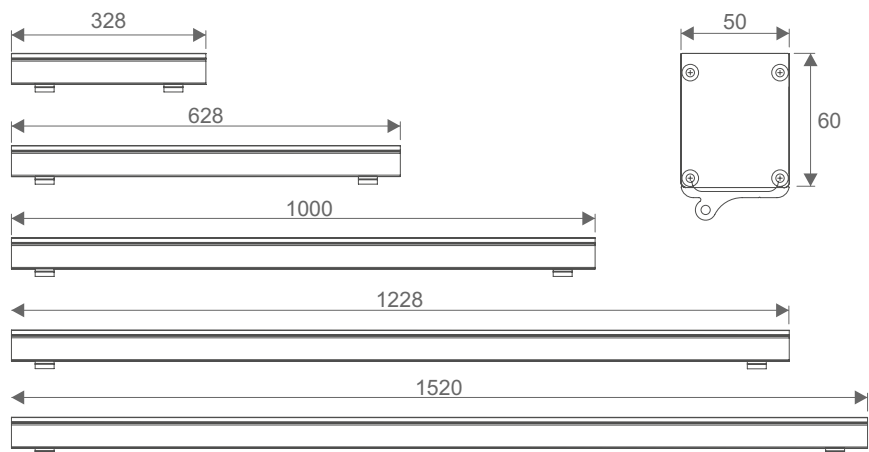

Optics

Light Distribution	30°/60°/90°/120°/Asm
--------------------	----------------------

Connection

Connection Cable	5 pins circular
------------------	-----------------

Customized Options

Power	8W - 57W ± %5
Led Qty	8 / 16 / 24 / 36 / 40
Input Voltage	24V/DC
CRI	>90 (Optional)
Light Color	Red, Green, Blue, Amber
Control	1-10V, DIM, DALI

CESAR SS MONOCOLOR

Linear LED Wallwasher
Surface Mounted Facade Lighting

Ordering Details

Product Code	Input	Power	Light Color	Length	Lumen
CesarSS.MC.8.328.N.4.XX	220V/AC	8W	4000K	328mm	1200
CesarSS.MC.12.328.N.4.XX	220V/AC	12W	4000K	328mm	1800
CesarSS.MC.16.628.N.4.XX	220V/AC	16W	4000K	628mm	2400
CesarSS.MC.24.628.N.4.XX	220V/AC	24W	4000K	628mm	3600
CesarSS.MC.27.1000.N.4.XX	220V/AC	27W	4000K	1000mm	4050
CesarSS.MC.48.1000.N.4.XX	220V/AC	48W	4000K	1000mm	7200
CesarSS.MC.36.1228.N.4.XX	220V/AC	36W	4000K	1228mm	5400
CesarSS.MC.54.1228.N.4.XX	220V/AC	54W	4000K	1228mm	8100
CesarSS.MC.40.1520.N.4.XX	220V/AC	40W	4000K	1520mm	6000
CesarSS.MC.54.1520.N.4.XX	220V/AC	54W	4000K	1520mm	8100

Product Coding

Product Name	Product Power	Product Size	Control System	Color	Light Beam
XX	XX	XX	DMX	RGB	XX
XX	XX	XX	D	RGBW	XX

Technical Drawing

Connection Diagram