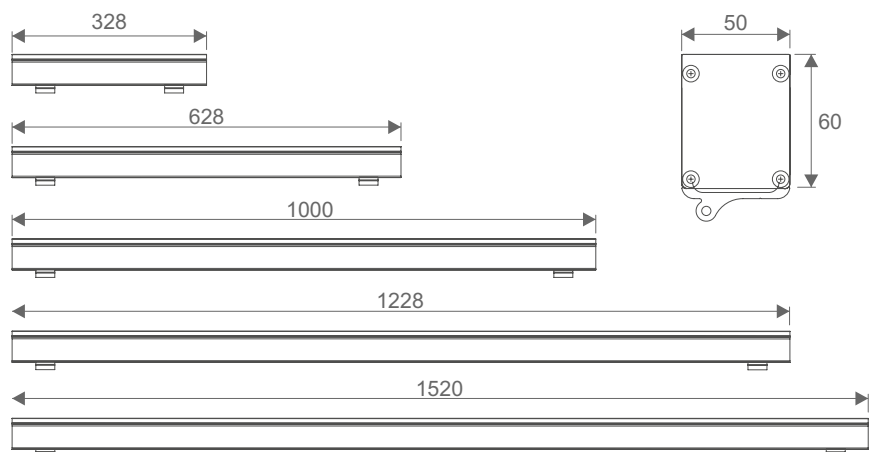

Ordering Details

Product Code	Input	Power	Light Color	Lenght	Control
CesarSS.8.328.D.RGBW.XX	220V/AC	8W	RGBW	328mm	DMX
CesarSS.12.328.D.RGBW.XX	220V/AC	12W	RGBW	328mm	DMX
CesarSS.16.628.D.RGBW.XX	220V/AC	16W	RGBW	628mm	DMX
CesarSS.24.628.D.RGBW.XX	220V/AC	24W	RGBW	628mm	DMX
CesarSS.27.1000.D.RGBW.XX	220V/AC	27W	RGBW	1000mm	DMX
CesarSS.48.1000.D.RGBW.XX	220V/AC	48W	RGBW	1000mm	DMX
CesarSS.36.1228.D.RGBW.XX	220V/AC	36W	RGBW	1228mm	DMX
CesarSS.54.1228.D.RGBW.XX	220V/AC	54W	RGBW	1228mm	DMX
CesarSS.40.1520.D.RGBW.XX	220V/AC	40W	RGBW	1520mm	DMX
CesarSS.54.1520.D.RGBW.XX	220V/AC	54W	RGBW	1520mm	DMX

Product Coding

Product Name	Product Power	Product Size	Control System	Color	Light Beam
XX	XX	XX	DMX	RGB RGBW	XX

Technical Drawing