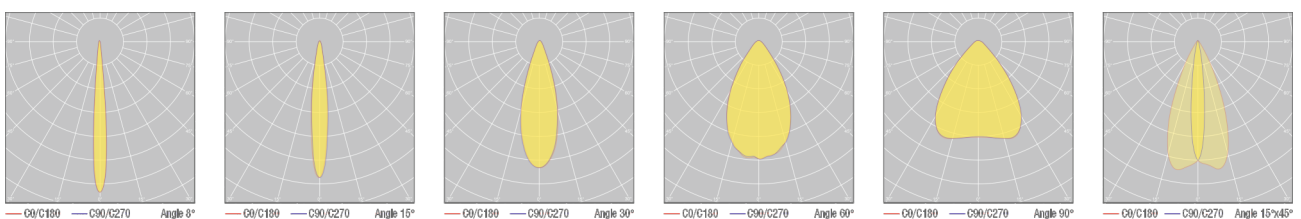

Light Colors

Body Colors Options

Optional Accessories

Beam Angle Options

Ordering Details

Product Code	Power	Light Color	Lumen
RADONSQRGB-W.200.AC.N.4.60.9005	200W	RGB-W	29000
RADONSQRGB-W.240.AC.N.4.60.9005	240W	RGB-W	34800
RADONSQRGB-W.300.AC.N.4.60.9005	300W	RGB-W	43500
RADONSQRGB-W.320.AC.N.4.60.9005	320W	RGB-W	46400
RADONSQRGB-W.360.AC.N.4.60.9005	360W	RGB-W	52200
RADONSQRGB-W.400.AC.N.4.60.9005	400W	RGB-W	58000
RADONSQRGB-W.450.AC.N.4.60.9005	450W	RGB-W	62250
RADONSQRGB-W.500.AC.N.4.60.9005	500W	RGB-W	72500
RADONSQRGB-W.600.AC.N.4.60.9005	600W	RGB-W	87000