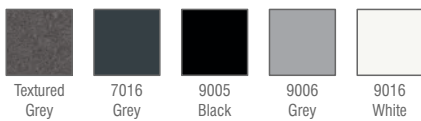

## Available Options

*\* Possibility of production in different lengths and sections.*

Input	24V / DC
Control	RGB, DALI, DIM, DMX
Optic	8°, 15°, 30°, 50°, 60°, 70°, 90°, 120°, Asymmetrical
Light Color	2200K, 2700K, 3000K, 5000K, 6500K
Body Color	Optional RAL colors
CRI	>90
Protection	IP67
Warranty	7-10 Years

## Light Colors

## Body Colors Options