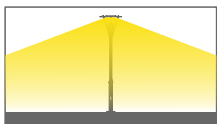

Light Effect