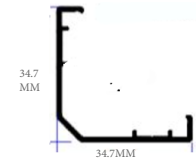

MOUNTING BRACKET