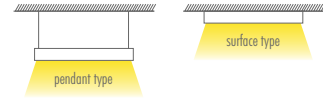

TECHNICAL DRAWINGS