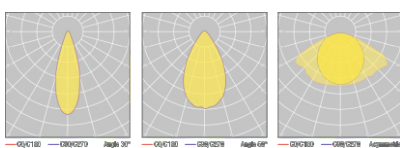

Light Colors

Ordering Details

Product Code	Power	Light Color	Dimension	Lumen
MINI CASUAL L.15.3000.AC.N.4.SYM.7016	15W	4000K	3000	1770
MINI CASUAL L.20.3000.AC.N.4.SYM.7016	20W	4000K	3000	2360
MINI CASUAL L.25.3000.AC.N.4.SYM.7016	25W	4000K	3000	2950
MINI CASUAL L.30.3000.AC.N.4.SYM.7016	30W	4000K	3000	3540
MINI CASUAL L.35.3000.AC.N.4.SYM.7016	35W	4000K	3000	4130
MIN CASUAL L.40.3000.AC.N.4.SYM.7016	40W	4000K	3000	4720
MIN CASUAL L.45.3000.AC.N.4.SYM.7016	45W	4000K	3000	5310

Body Colors Options

* For different options, please contact our team.

Beam Angle Options

Product Coding

Product Name	Product Power	Input	Control System	Color Temperature	Light Beam	Body Color
XX	XX	AC DC on/off 1-10V	PUSH TRAC DALI	3K 4K 6.5K	XX	XX
XX	XX	AC DC N V P T D				