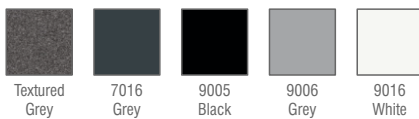

Available Options

Input	24V / DC
Control	DALI, DIM, DMX
Light Color	2200K, 2700K, 3000K, 5000K, 6500K
Body Color	Optional RAL colors
CRI	>90
Protection	IP66 - IP67
Warranty	7-10 Years
Glass	Extra Clear
Diffuser	Transparent & Opal & Opac

Light Colors

Ordering Details

Product Code	Power	Light Color	Dimension	Lumen
MINI CASUAL L.15.3000.AC.N.4.SYM.7016	15W	4000K	3000	1770
MINI CASUAL L.20.3000.AC.N.4.SYM.7016	20W	4000K	3000	2360
MINI CASUAL L.25.3000.AC.N.4.SYM.7016	25W	4000K	3000	2950
MINI CASUAL L.30.3000.AC.N.4.SYM.7016	30W	4000K	3000	3540
MINI CASUAL L.35.3000.AC.N.4.SYM.7016	35W	4000K	3000	4130
MIN CASUAL L.40.3000.AC.N.4.SYM.7016	40W	4000K	3000	4720
MIN CASUAL L.45.3000.AC.N.4.SYM.7016	45W	4000K	3000	5310

Body Colors Options

* For different options, please contact our team.

Beam Angle Options

Product Coding

Product Name	Product Power	Input	Control System	Color Temperature	Light Beam	Body Color
XX	XX	AC DC on/off 1-10V	PUSH TRAC DALI	3K 4K 6.5K	XX	XX
XX	XX	AC DC N V P T D				